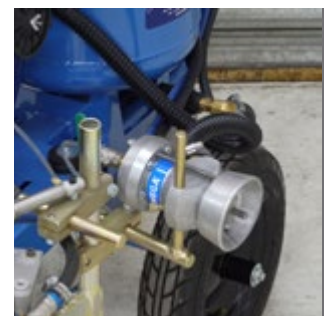

IDEAL PARA:

- a. Municipios
- b. Residenciales
- c. Vialidades

Seguro para rayas rectas

Controles ergonómicos

Pierna porta pistolas abatible

SWEGA 8501-X

Pinta-Rayas con Depósito a Presión Manual

Motor	▪ Gasolina 6.5 HP
Depósito de Combustible	▪ 3.6 l
Compresor	▪ Reciprocante 12.9 PCM
Depósito de Pintura	▪ 38 l presurizado
Entrega Máxima de Pintura	▪ 9.5 l/min
Velocidad Máxima de Pintado	▪ 5 km/h
Autonomía de Pintado	▪ 1 km por tanque*
Ancho de Raya	▪ 10 a 20 cm**
Pistolas	▪ Una automática
Pierna Porta Pistolas	▪ Ambos lados ▪ Abatible
Esparcidor de Micro-Esfera	▪ Uno por gravedad de caudal variable
Depósito de Micro-Esfera	▪ 20 kg
Modo de Pintado	▪ Manual por medio de botón ▪ Seguro para rayas rectas
Medidas de Embarque (alto x ancho x largo)	▪ 1.06 x 0.85 x 1.90 m ▪ Peso en vacío: 130 kg ▪ Peso con material: 188 kg
Seguridad	▪ Porta banderolas ▪ Válvulas de seguridad en tanques presurizados ▪ Guarda de protección de motor y compresor ▪ Reflejantes
Opciones	▪ Guía láser ▪ Autopropulsor ▪ Accesorio pinta muros con manguera de 10 m con pistola manual ▪ Kit de salvamento

*Basado en rayas de 4" (101 mm) de ancho y 15 milésimas de espesor en película húmeda

**Se requieren boquillas especiales no incluidas

Escríbenos

Conócenos

Subscríbete

Cuida al medio ambiente

(55) 5785 0145